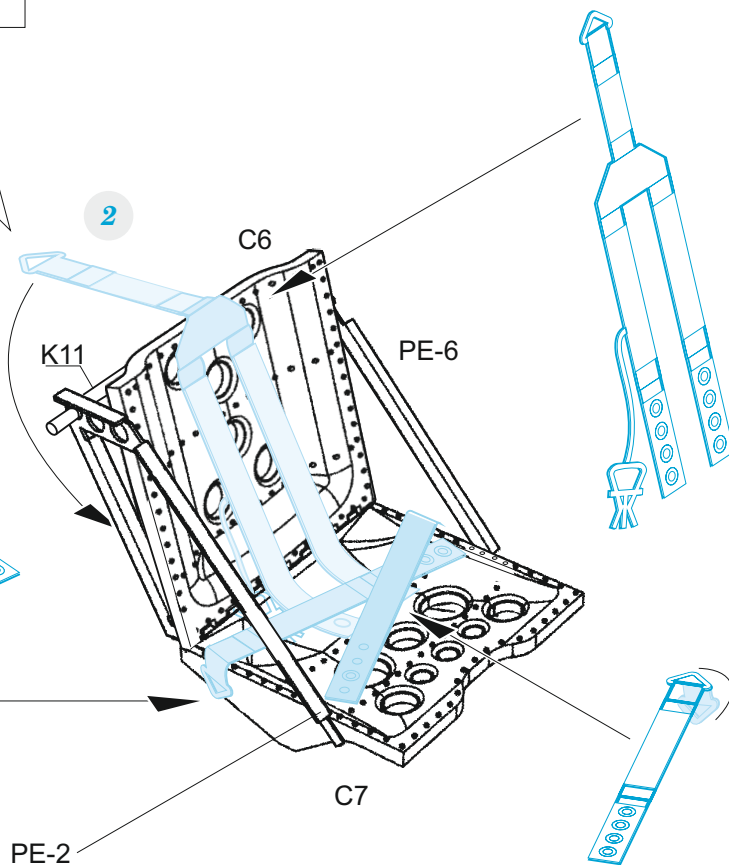

ZOOM **PZL P.11c seatbelts STEEL**
1/32 detail set for 1/32 IBG kit • sada detailů pro stavebnici 1/32 IBG

eduard

33 262

- APPLY EXPRESS MASK AND PAINT BEFORE GLUING
POUŽIT EXPRESS MASK NABARVIT PŘED SLEPENÍM
- SYMMETRICAL ASSEMBLY
SYMETRICKÁ MONTÁŽ
- REMOVE
ODSTRANIT
- GRIND
OBROUSIT
- DRILL HOLE
VRTÁT OTVOR
- BEND
OHNOUT
- OPTION
VOLBA
- REPLACE
NAHRADIT
- 1** COLORED ETCHED PARTS
LEPTANÉ BAREVNÉ DÍLY
- 1** ETCHED PARTS
LEPTANÉ NEBAREVNÉ DÍLY
- 1** ORIGINAL KIT PARTS
PŮVODNÍ DÍLY STAVEBNICE

ORIGINAL KIT PARTS
PŮVODNÍ DÍLY STAVEBNICE

PHOTO-ETCHED PARTS
LEPTANÉ DÍLY

PARTS TO BE REMOVED
DÍLY K ODSTRANĚNÍ

FILL
TMELIT

2 **PE 44**

1 **PE 46**

1 **PE 46**

Related products: 33 261 + 32 973 PZL P.11c 1/32