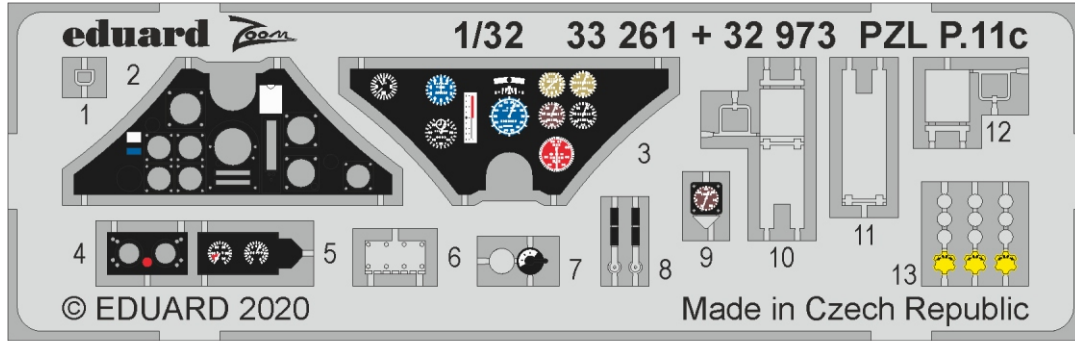

ZOOM

PZL P.11c seatbelts STEEL

eduard

33 262

1/32

detail set for 1/32 IBG kit • sada detailů pro stavebnici 1/32 IBG

- APPLY EXPRESS MASK AND PAINT BEFORE GLUING
POUŽIT EXPRESS MASK NABARVIT PŘED SLEPENÍM
- SYMMETRICAL ASSEMBLY
SYMETRICKÁ MONTÁŽ
- REMOVE
ODSTRANIT
- GRIND
OBROUSIT
- DRILL HOLE
VRTÁT OTVOR
- BEND
OHNOUT
- OPTION
VOLBA
- REPLACE
NAHRADIT
- 1** COLORED ETCHED PARTS
LEPTANÉ BAREVNÉ DÍLY
- 1** ETCHED PARTS
LEPTANÉ NEBAREVNÉ DÍLY
- 1** ORIGINAL KIT PARTS
PŮVODNÍ DÍLY STAVEBNICE

ORIGINAL KIT PARTS
PŮVODNÍ DÍLY STAVEBNICE

PHOTO-ETCHED PARTS
LEPTANÉ DÍLY

PARTS TO BE REMOVED
DÍLY K ODSTRANĚNÍ

FILL
TMELIT

2 PE 44

1 PE 46

1 PE 46

Related products: 33 261 + 32 973 PZL P.11c 1/32

ZOOM **PZL P.11c seatbelts STEEL**
1/32 detail set for 1/32 IBG kit • sada detailů pro stavebnici 1/32 IBG

eduard

33 262

- APPLY EXPRESS MASK AND PAINT BEFORE GLUING
POUŽIT EXPRESS MASK NABARVIT PŘED SLEPENÍM
- SYMMETRICAL ASSEMBLY
SYMETRICKÁ MONTÁŽ
- REMOVE
ODSTRANIT
- GRIND
OBROUSIT
- DRILL HOLE
VRTÁT OTVOR
- BEND
OHNOUT
- OPTION
VOLBA
- REPLACE
NAHRADIT
- 1** COLORED ETCHED PARTS
LEPTANÉ BAREVNÉ DÍLY
- 1** ETCHED PARTS
LEPTANÉ NEBAREVNÉ DÍLY
- 1** ORIGINAL KIT PARTS
PŮVODNÍ DÍLY STAVEBNICE