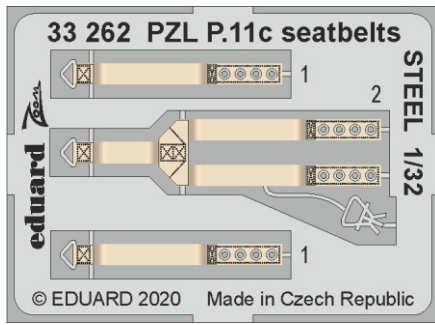

ZOOM

PZL P.11c seatbelts STEEL

eduard

33 262

1/32

detail set for 1/32 IBG kit • sada detailů pro stavebnici 1/32 IBG

- APPLY EXPRESS MASK AND PAINT BEFORE GLUING
POUŽIT EXPRESS MASK NABARVIT PŘED SLEPENÍM
- SYMMETRICAL ASSEMBLY
SYMETRICKÁ MONTÁŽ
- REMOVE
ODSTRANIT
- GRIND
OBROUSIT
- DRILL HOLE
VRTÁT OTVOR
- BEND
OHNOUT
- OPTION
VOLBA
- REPLACE
NAHRADIT
- 1** COLORED ETCHED PARTS
LEPTANÉ BAREVNÉ DÍLY
- 1** ETCHED PARTS
LEPTANÉ NEBAREVNÉ DÍLY
- 1** ORIGINAL KIT PARTS
PŮVODNÍ DÍLY STAVEBNICE

ORIGINAL KIT PARTS
PŮVODNÍ DÍLY STAVEBNICE

PHOTO-ETCHED PARTS
LEPTANÉ DÍLY

PARTS TO BE REMOVED
DÍLY K ODSTRANĚNÍ

FILL
TMELIT

2 PE 44

1 PE 46

1 PE 46

Related products: 33 261 + 32 973 PZL P.11c 1/32

ZOOM **PZL P.11c seatbelts STEEL**
1/32 detail set for 1/32 IBG kit • sada detailů pro stavebnici 1/32 IBG

eduard

33 262

- APPLY EXPRESS MASK AND PAINT BEFORE GLUING
POUŽIT EXPRESS MASK NABARVIT PŘED SLEPENÍM
- SYMMETRICAL ASSEMBLY
SYMETRICKÁ MONTÁŽ
- REMOVE
ODSTRANIT
- GRIND
OBROUSIT
- DRILL HOLE
VRTÁT OTVOR
- BEND
OHNOUT
- OPTION
VOLBA
- REPLACE
NAHRADIT
- 1** COLORED ETCHED PARTS
LEPTANÉ BAREVNÉ DÍLY
- 1** ETCHED PARTS
LEPTANÉ NEBAREVNÉ DÍLY
- 1** ORIGINAL KIT PARTS
PŮVODNÍ DÍLY STAVEBNICE