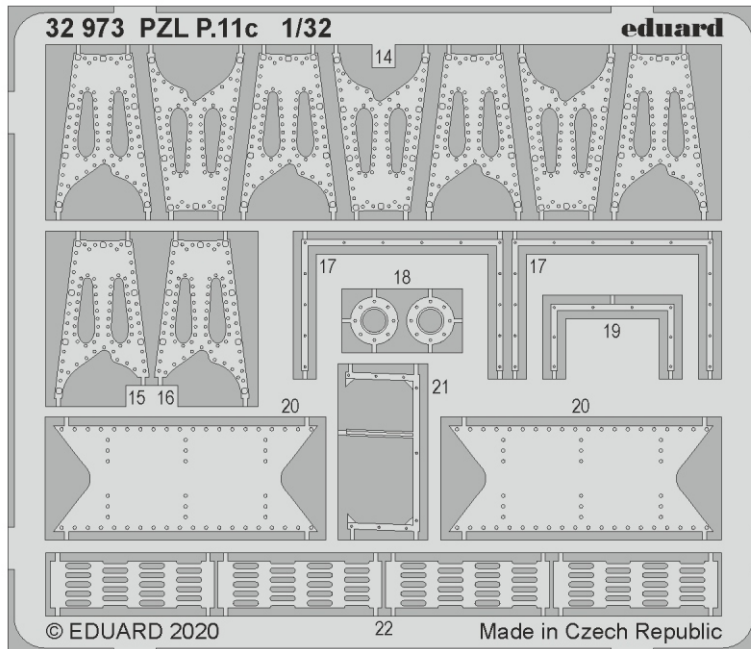

ORIGINAL KIT PARTS
PŮVODNÍ DÍLY STAVEBNICE

PHOTO-ETCHED PARTS
LEPTANÉ DÍLY

PARTS TO BE REMOVED
DÍLY K ODSTRANĚNÍ

FILL
TMELIT

2 PE 44

1 PE 46

1 PE 46

Related products: 33 261 + 32 973 PZL P.11c 1/32

ZOOM **PZL P.11c seatbelts STEEL**
1/32 detail set for 1/32 IBG kit • sada detailů pro stavebnici 1/32 IBG

eduard

33 262

- APPLY EXPRESS MASK AND PAINT BEFORE GLUING
POUŽIT EXPRESS MASK NABARVIT PŘED SLEPENÍM
- SYMMETRICAL ASSEMBLY
SYMETRICKÁ MONTÁŽ
- REMOVE
ODSTRANIT
- GRIND
OBROUSIT
- DRILL HOLE
VRTÁT OTVOR
- BEND
OHNOUT
- OPTION
VOLBA
- REPLACE
NAHRADIT
- 1** COLORED ETCHED PARTS
LEPTANÉ BAREVNÉ DÍLY
- 1** ETCHED PARTS
LEPTANÉ NEBAREVNÉ DÍLY
- 1** ORIGINAL KIT PARTS
PŮVODNÍ DÍLY STAVEBNICE