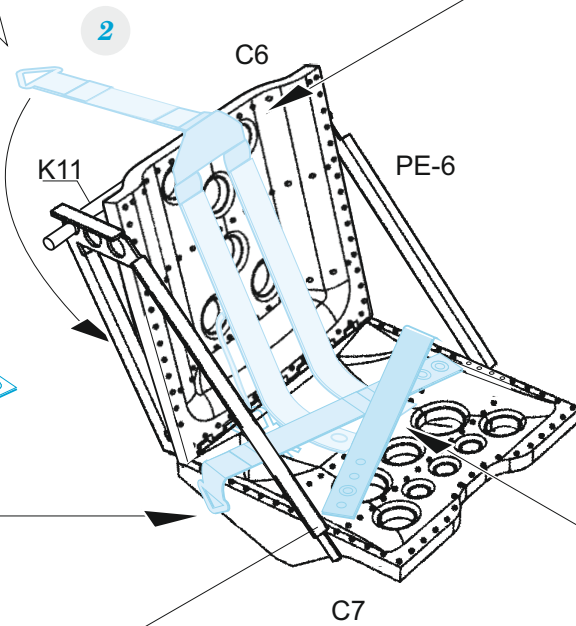

ZOOM

PZL P.11c seatbelts STEEL

eduard

33 262

1/32

detail set for 1/32 IBG kit • sada detailů pro stavebnici 1/32 IBG

- APPLY EXPRESS MASK AND PAINT BEFORE GLUING
POUŽIT EXPRESS MASK NABARVIT PŘED SLEPENÍM
- SYMMETRICAL ASSEMBLY
SYMETRICKÁ MONTÁŽ
- REMOVE
ODSTRANIT
- GRIND
OBROUSIT
- DRILL HOLE
VRTÁT OTVOR
- BEND
OHNOUT
- OPTION
VOLBA
- REPLACE
NAHRADIT
- 1** COLORED ETCHED PARTS
LEPTANÉ BAREVNÉ DÍLY
- 1** ETCHED PARTS
LEPTANÉ NEBAREVNÉ DÍLY
- 1** ORIGINAL KIT PARTS
PŮVODNÍ DÍLY STAVEBNICE

ORIGINAL KIT PARTS
PŮVODNÍ DÍLY STAVEBNICE

PHOTO-ETCHED PARTS
LEPTANÉ DÍLY

PARTS TO BE REMOVED
DÍLY K ODSTRANĚNÍ

FILL
TMELIT

2 PE 44

1 PE 46

1 PE 46

Related products: 33 261 + 32 973 PZL P.11c 1/32

ZOOM **PZL P.11c seatbelts STEEL**
1/32 detail set for 1/32 IBG kit • sada detailů pro stavebnici 1/32 IBG

eduard

33 262

- APPLY EXPRESS MASK AND PAINT BEFORE GLUING
POUŽIT EXPRESS MASK NABARVIT PŘED SLEPENÍM
- SYMMETRICAL ASSEMBLY
SYMETRICKÁ MONTÁŽ
- REMOVE
ODSTRANIT
- GRIND
OBROUSIT
- DRILL HOLE
VRTÁT OTVOR
- BEND
OHNOUT
- OPTION
VOLBA
- REPLACE
NAHRADIT
- 1** COLORED ETCHED PARTS
LEPTANÉ BAREVNÉ DÍLY
- 1** ETCHED PARTS
LEPTANÉ NEBAREVNÉ DÍLY
- 1** ORIGINAL KIT PARTS
PŮVODNÍ DÍLY STAVEBNICE

ORIGINAL KIT PARTS
PŮVODNÍ DÍLY STAVEBNICE

PHOTO-ETCHED PARTS
LEPTANÉ DÍLY

PARTS TO BE REMOVED
DÍLY K ODSTRANĚNÍ

FILL
TMELIT

2 **PE 44**

1 **PE 46**

1 **PE 46**

Related products: 33 261 + 32 973 PZL P.11c 1/32