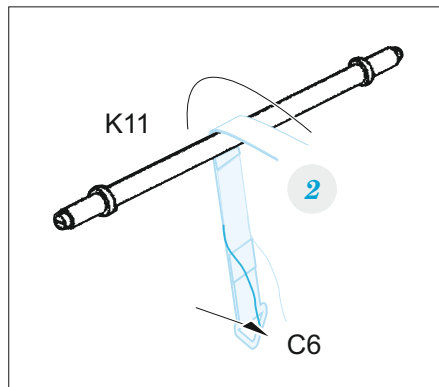

ORIGINAL KIT PARTS
PŮVODNÍ DÍLY STAVEBNICE

PHOTO-ETCHED PARTS
LEPTANÉ DÍLY

PARTS TO BE REMOVED
DÍLY K ODSTRANĚNÍ

FILL
TMELIT

2 PE 44

1 PE 46

1 PE 46

Related products: 33 261 + 32 973 PZL P.11c 1/32

ZOOM **PZL P.11c seatbelts STEEL**
1/32 detail set for 1/32 IBG kit • sada detailů pro stavebnici 1/32 IBG

eduard

33 262

- APPLY EXPRESS MASK AND PAINT BEFORE GLUING
POUŽIT EXPRESS MASK NABARVIT PŘED SLEPENÍM
- SYMMETRICAL ASSEMBLY
SYMETRICKÁ MONTÁŽ
- REMOVE
ODSTRANIT
- GRIND
OBROUSIT
- DRILL HOLE
VRTÁT OTVOR
- BEND
OHNOUT
- OPTION
VOLBA
- REPLACE
NAHRADIT
- 1** COLORED ETCHED PARTS
LEPTANÉ BAREVNÉ DÍLY
- 1** ETCHED PARTS
LEPTANÉ NEBAREVNÉ DÍLY
- 1** ORIGINAL KIT PARTS
PŮVODNÍ DÍLY STAVEBNICE

ORIGINAL KIT PARTS
PŮVODNÍ DÍLY STAVEBNICE

PHOTO-ETCHED PARTS
LEPTANÉ DÍLY

PARTS TO BE REMOVED
DÍLY K ODSTRANĚNÍ

FILL
TMELIT

2 **PE 44**

1 **PE 46**

1 **PE 46**

Related products: 33 261 + 32 973 PZL P.11c 1/32