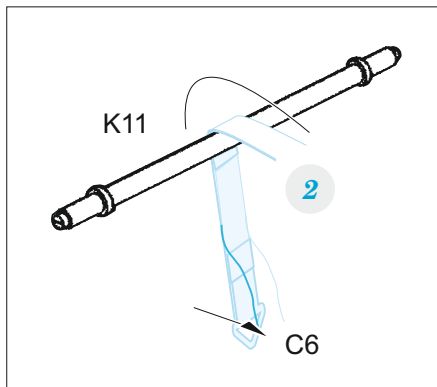

ZOOM

PZL P.11c seatbelts STEEL

eduard

33 262

1/32

detail set for 1/32 IBG kit • sada detailů pro stavebnici 1/32 IBG

- APPLY EXPRESS MASK AND PAINT BEFORE GLUING
POUŽIT EXPRESS MASK NABARVIT PŘED SLEPENÍM
- SYMMETRICAL ASSEMBLY
SYMETRICKÁ MONTÁŽ
- REMOVE
ODSTRANIT
- GRIND
OBROUSIT
- DRILL HOLE
VRTÁT OTVOR
- BEND
OHNOUT
- OPTION
VOLBA
- REPLACE
NAHRADIT
- 1** COLORED ETCHED PARTS
LEPTANÉ BAREVNÉ DÍLY
- 1** ETCHED PARTS
LEPTANÉ NEBAREVNÉ DÍLY
- 1** ORIGINAL KIT PARTS
PŮVODNÍ DÍLY STAVEBNICE

ORIGINAL KIT PARTS
PŮVODNÍ DÍLY STAVEBNICE

PHOTO-ETCHED PARTS
LEPTANÉ DÍLY

PARTS TO BE REMOVED
DÍLY K ODSTRANĚNÍ

FILL
TMELIT

2 PE 44

1 PE 46

1 PE 46

Related products: 33 261 + 32 973 PZL P.11c 1/32

ZOOM **PZL P.11c seatbelts STEEL**
1/32 detail set for 1/32 IBG kit • sada detailů pro stavebnici 1/32 IBG

eduard

33 262

- APPLY EXPRESS MASK AND PAINT BEFORE GLUING
POUŽIT EXPRESS MASK NABARVIT PŘED SLEPENÍM
- SYMMETRICAL ASSEMBLY
SYMETRICKÁ MONTÁŽ
- REMOVE
ODSTRANIT
- GRIND
OBROUSIT
- DRILL HOLE
VRTÁT OTVOR
- BEND
OHNOUT
- OPTION
VOLBA
- REPLACE
NAHRADIT
- 1** COLORED ETCHED PARTS
LEPTANÉ BAREVNÉ DÍLY
- 1** ETCHED PARTS
LEPTANÉ NEBAREVNÉ DÍLY
- 1** ORIGINAL KIT PARTS
PŮVODNÍ DÍLY STAVEBNICE

ORIGINAL KIT PARTS
PŮVODNÍ DÍLY STAVEBNICE

PHOTO-ETCHED PARTS
LEPTANÉ DÍLY

PARTS TO BE REMOVED
DÍLY K ODSTRANĚNÍ

FILL
TMELIT

2 **PE 44**

1 **PE 46**

1 **PE 46**

Related products: 33 261 + 32 973 PZL P.11c 1/32