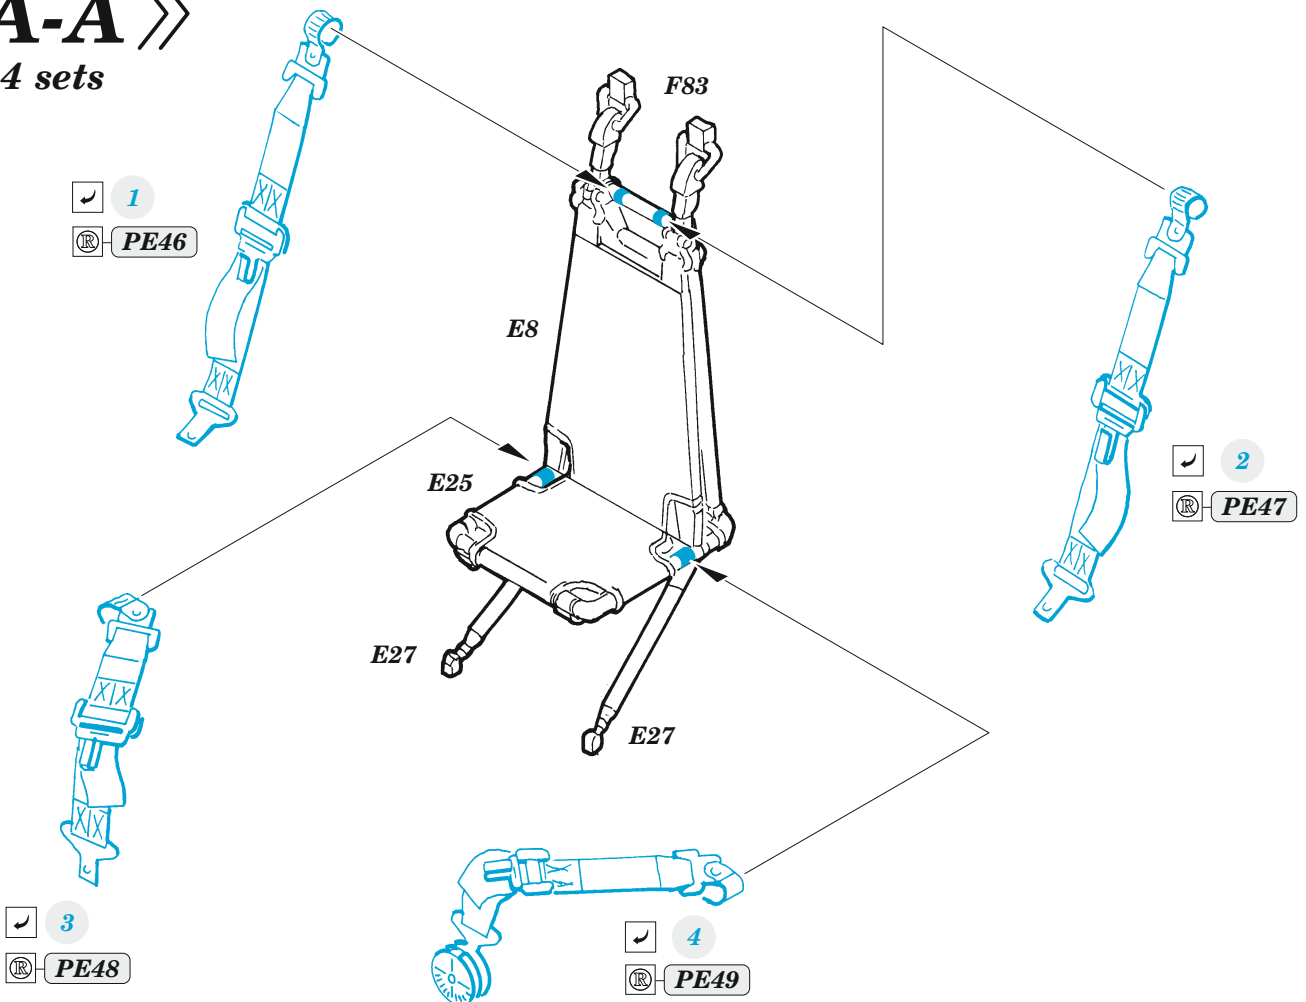

# MH-60L crew seatbelts STEEL

eduard

32 954

1/35

detail set for KITTY HAWK 1/35 kit • sada detailů pro stavebnici KITTY HAWK 1/35

- APPLY EXPRESS MASK AND PAINT BEFORE GLUING  
POUŽIT EXPRESS MASK NABARVIT PŘED SLEPENÍM
- SYMMETRICAL ASSEMBLY  
SYMETRICKÁ MONTÁŽ
- REMOVE  
ODSTRANIT
- GRIND  
OBROUSIT
- DRILL HOLE  
VRTÁT OTVOR
- BEND  
OHNOUT
- OPTION  
VOLBA
- REPLACE  
NAHRADIT
- 1** COLORED ETCHED PARTS  
LEPTANÉ BAREVNÉ DÍLY
- 1** ETCHED PARTS  
LEPTANÉ NEBAREVNÉ DÍLY
- 1** ORIGINAL KIT PARTS  
PŮVODNÍ DÍLY STAVEBNICE

ORIGINAL KIT PARTS  
PŮVODNÍ DÍLY STAVEBNICE

PHOTO-ETCHED PARTS  
LEPTANÉ DÍLY

PARTS TO BE REMOVED  
DÍLY K ODSTRANĚNÍ

FILL  
TMELIT

《A-A》  
4 sets

# 《B-B》 7 sets

1  
PE46

2  
PE47

3  
PE48

4  
PE49

Related products: 33 229 MH-60L pilots/gunners seatbelts STEEL 1/35