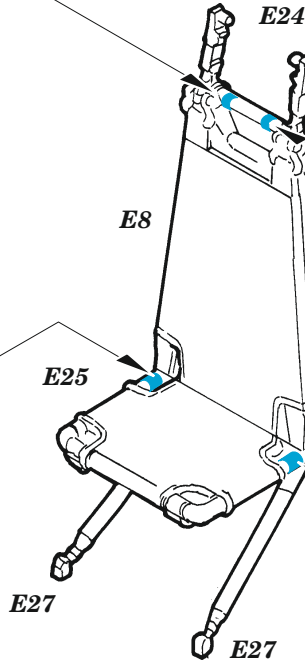

# MH-60L crew seatbelts STEEL

eduard

32 954

1/35

detail set for KITTY HAWK 1/35 kit • sada detailů pro stavebnici KITTY HAWK 1/35

- APPLY EXPRESS MASK AND PAINT BEFORE GLUING  
POUŽIT EXPRESS MASK NABARVIT PŘED SLEPENÍM
- SYMMETRICAL ASSEMBLY  
SYMETRICKÁ MONTÁŽ
- REMOVE  
ODSTRANIT
- GRIND  
OBROUSIT
- DRILL HOLE  
VRTÁT OTVOR
- BEND  
OHNOUT
- OPTION  
VOLBA
- REPLACE  
NAHRADIT
- 1** COLORED ETCHED PARTS  
LEPTANÉ BAREVNÉ DÍLY
- 1** ETCHED PARTS  
LEPTANÉ NEBAREVNÉ DÍLY
- 1** ORIGINAL KIT PARTS  
PŮVODNÍ DÍLY STAVEBNICE

ORIGINAL KIT PARTS  
PŮVODNÍ DÍLY STAVEBNICE

PHOTO-ETCHED PARTS  
LEPTANÉ DÍLY

PARTS TO BE REMOVED  
DÍLY K ODSTRANĚNÍ

FILL  
TMELIT

《A-A》  
4 sets

# 《B-B》 7 sets

1  
PE46

2  
PE47

3  
PE48

4  
PE49

Related products: 33 229 MH-60L pilots/gunners seatbelts STEEL 1/35