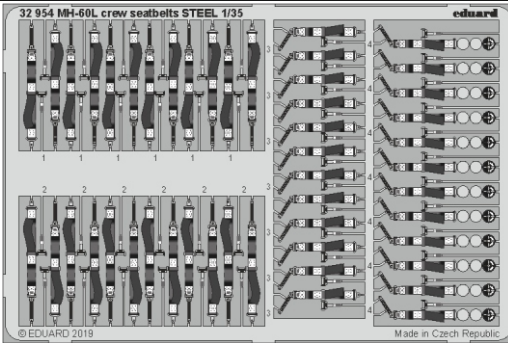

# MH-60L crew seatbelts STEEL

eduard

32 954

1/35

detail set for KITTY HAWK 1/35 kit • sada detailů pro stavebnici KITTY HAWK 1/35

- APPLY EXPRESS MASK AND PAINT BEFORE GLUING  
POUŽIT EXPRESS MASK NABARVIT PŘED SLEPENÍM
- SYMMETRICAL ASSEMBLY  
SYMETRICKÁ MONTÁŽ
- REMOVE  
ODSTRANIT
- GRIND  
OBROUSIT
- DRILL HOLE  
VRTÁT OTVOR
- BEND  
OHNOUT
- OPTION  
VOLBA
- REPLACE  
NAHRADIT
- 1** COLORED ETCHED PARTS  
LEPTANÉ BAREVNÉ DÍLY
- 1** ETCHED PARTS  
LEPTANÉ NEBAREVNÉ DÍLY
- 1** ORIGINAL KIT PARTS  
PŮVODNÍ DÍLY STAVEBNICE

ORIGINAL KIT PARTS  
PŮVODNÍ DÍLY STAVEBNICE

PHOTO-ETCHED PARTS  
LEPTANÉ DÍLY

PARTS TO BE REMOVED  
DÍLY K ODSTRANĚNÍ

FILL  
TMELIT

《A-A》  
4 sets