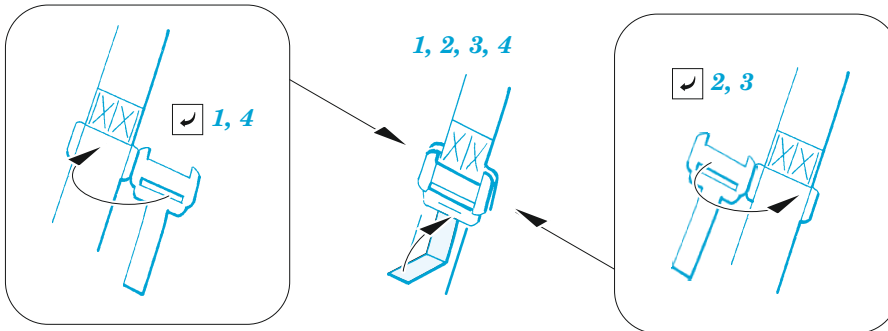

# MH-60L crew seatbelts STEEL

eduard

32 954

1/35

detail set for KITTY HAWK 1/35 kit • sada detailů pro stavebnici KITTY HAWK 1/35

- APPLY EXPRESS MASK AND PAINT BEFORE GLUING  
POUŽIT EXPRESS MASK NABARVIT PŘED SLEPENÍM
- SYMMETRICAL ASSEMBLY  
SYMETRICKÁ MONTÁŽ
- REMOVE  
ODSTRANIT
- GRIND  
OBROUSIT
- DRILL HOLE  
VRTÁT OTVOR
- BEND  
OHNOUT
- OPTION  
VOLBA
- REPLACE  
NAHRADIT
- 1** COLORED ETCHED PARTS  
LEPTANÉ BAREVNÉ DÍLY
- 1** ETCHED PARTS  
LEPTANÉ NEBAREVNÉ DÍLY
- 1** ORIGINAL KIT PARTS  
PŮVODNÍ DÍLY STAVEBNICE

ORIGINAL KIT PARTS  
PŮVODNÍ DÍLY STAVEBNICE

PHOTO-ETCHED PARTS  
LEPTANÉ DÍLY

PARTS TO BE REMOVED  
DÍLY K ODSTRANĚNÍ

FILL  
TMELIT

《A-A》  
4 sets