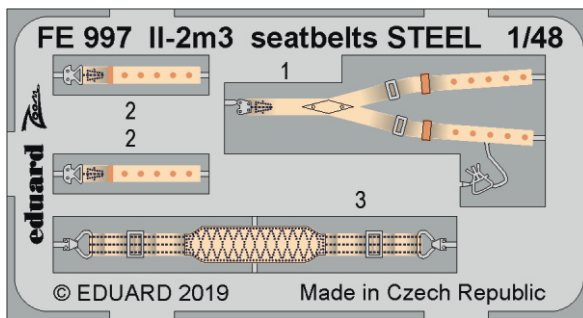

**zoom** **II-2m3 seatbelts STEEL**

eduard

**FE 997****1/48**

detail set for 1/48 TAMIYA kit • sada detailů pro stavebnici 1/48 TAMIYA

-  APPLY EXPRESS MASK AND PAINT BEFORE GLUING  
POUŽIT EXPRESS MASK NABARVIT PŘED SLEPENÍM
-  SYMETRICAL ASSEMBLY  
SYMETRICKÁ MONTÁŽ
-  REMOVE  
ODSTRANIT
-  GRIND  
OBROUSIT
-  DRILL HOLE  
VRTÁT OTVOR
-  BEND  
OHNOUT
-  OPTION  
VOLBA
-  REPLACE  
NAHRADIT
-  COLORED ETCHED PARTS  
LEPTANÉ BAREVNÉ DÍLY
-  ETCHED PARTS  
LEPTANÉ NEBAREVNÉ DÍLY
-  ORIGINAL KIT PARTS  
PŮVODNÍ DÍLY STAVEBNICE

ORIGINAL KIT PARTS  
PŮVODNÍ DÍLY STAVEBNICEPHOTO-ETCHED PARTS  
LEPTANÉ DÍLYPARTS TO BE REMOVED  
DÍLY K ODSTRANĚNÍFILL  
TMELIT