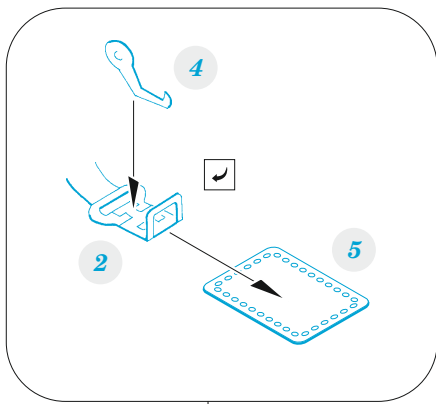

zoom P-51D-5 seatbelts **STEEL**

eduard

FE 1075

1/48

detail set for 1/48 AIRFIX kit • sada detailů pro stavebnici 1/48 AIRFIX

- APPLY EXPRESS MASK AND PAINT BEFORE GLUING
POUŽIT EXPRESS MASK NABARVIT PŘED SLEPENÍM
- SYMMETRICAL ASSEMBLY
SYMETRICKÁ MONTÁŽ
- REMOVE
ODSTRANIT
- GRIND
OBROUSIT
- DRILL HOLE
VRTÁT OTVOR
- BEND
OHNOUT
- OPTION
VOLBA
- REPLACE
NAHRADIT
- 1** COLORED ETCHED PARTS
LEPTANÉ BAREVNÉ DÍLY
- 1** ETCHED PARTS
LEPTANÉ NEBAREVNÉ DÍLY
- 1** ORIGINAL KIT PARTS
PŮVODNÍ DÍLY STAVEBNICE

ORIGINAL KIT PARTS
PŮVODNÍ DÍLY STAVEBNICE

PHOTO-ETCHED PARTS
LEPTANÉ DÍLY

PARTS TO BE REMOVED
DÍLY K ODSTRANĚNÍ

FILL
TMELIT

Related products: FE 1074 + 49 1074 P-51D-5 1/48

Related products: 48 1013 P-51D-5 exterior 1/48