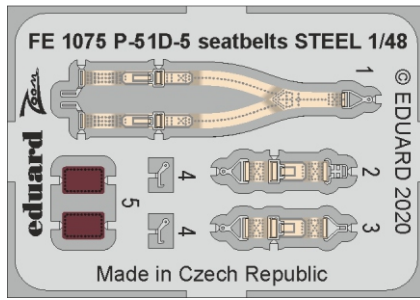

zoom P-51D-5 seatbelts **STEEL**

eduard

FE 1075

1/48

detail set for 1/48 AIRFIX kit • sada detailů pro stavebnici 1/48 AIRFIX

- APPLY EXPRESS MASK AND PAINT BEFORE GLUING
POUŽIT EXPRESS MASK NABARVIT PŘED SLEPENÍM
- SYMMETRICAL ASSEMBLY
SYMETRICKÁ MONTÁŽ
- REMOVE
ODSTRANIT
- GRIND
OBROUSIT
- DRILL HOLE
VRTÁT OTVOR
- BEND
OHNOUT
- OPTION
VOLBA
- REPLACE
NAHRADIT
- 1** COLORED ETCHED PARTS
LEPTANÉ BAREVNÉ DÍLY
- 1** ETCHED PARTS
LEPTANÉ NEBAREVNÉ DÍLY
- 1** ORIGINAL KIT PARTS
PŮVODNÍ DÍLY STAVEBNICE

ORIGINAL KIT PARTS
PŮVODNÍ DÍLY STAVEBNICE

PHOTO-ETCHED PARTS
LEPTANÉ DÍLY

PARTS TO BE REMOVED
DÍLY K ODSTRANĚNÍ

FILL
TMELIT

Related products: FE 1074 + 49 1074 P-51D-5 1/48

Related products: 48 1013 P-51D-5 exterior 1/48