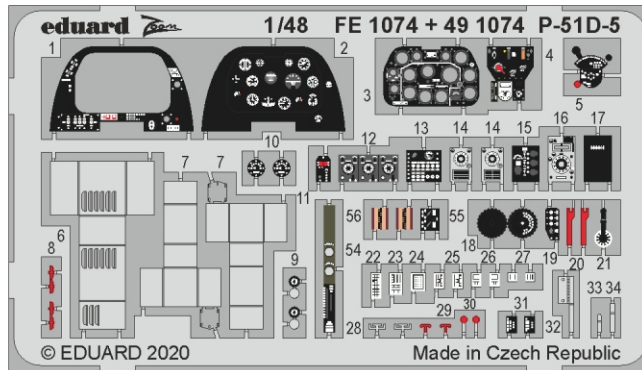

zoom P-51D-5 seatbelts **STEEL**

eduard

FE 1075

1/48

detail set for 1/48 AIRFIX kit • sada detailů pro stavebnici 1/48 AIRFIX

- APPLY EXPRESS MASK AND PAINT BEFORE GLUING
POUŽIT EXPRESS MASK NABARVIT PŘED SLEPENÍM
- SYMMETRICAL ASSEMBLY
SYMETRICKÁ MONTÁŽ
- REMOVE
ODSTRANIT
- GRIND
OBROUSIT
- DRILL HOLE
VRTÁT OTVOR
- BEND
OHNOUT
- OPTION
VOLBA
- REPLACE
NAHRADIT
- 1** COLORED ETCHED PARTS
LEPTANÉ BAREVNÉ DÍLY
- 1** ETCHED PARTS
LEPTANÉ NEBAREVNÉ DÍLY
- 1** ORIGINAL KIT PARTS
PŮVODNÍ DÍLY STAVEBNICE

ORIGINAL KIT PARTS
PŮVODNÍ DÍLY STAVEBNICE

PHOTO-ETCHED PARTS
LEPTANÉ DÍLY

PARTS TO BE REMOVED
DÍLY K ODSTRANĚNÍ

FILL
TMELIT

Related products: FE 1074 + 49 1074 P-51D-5 1/48

Related products: 48 1013 P-51D-5 exterior 1/48