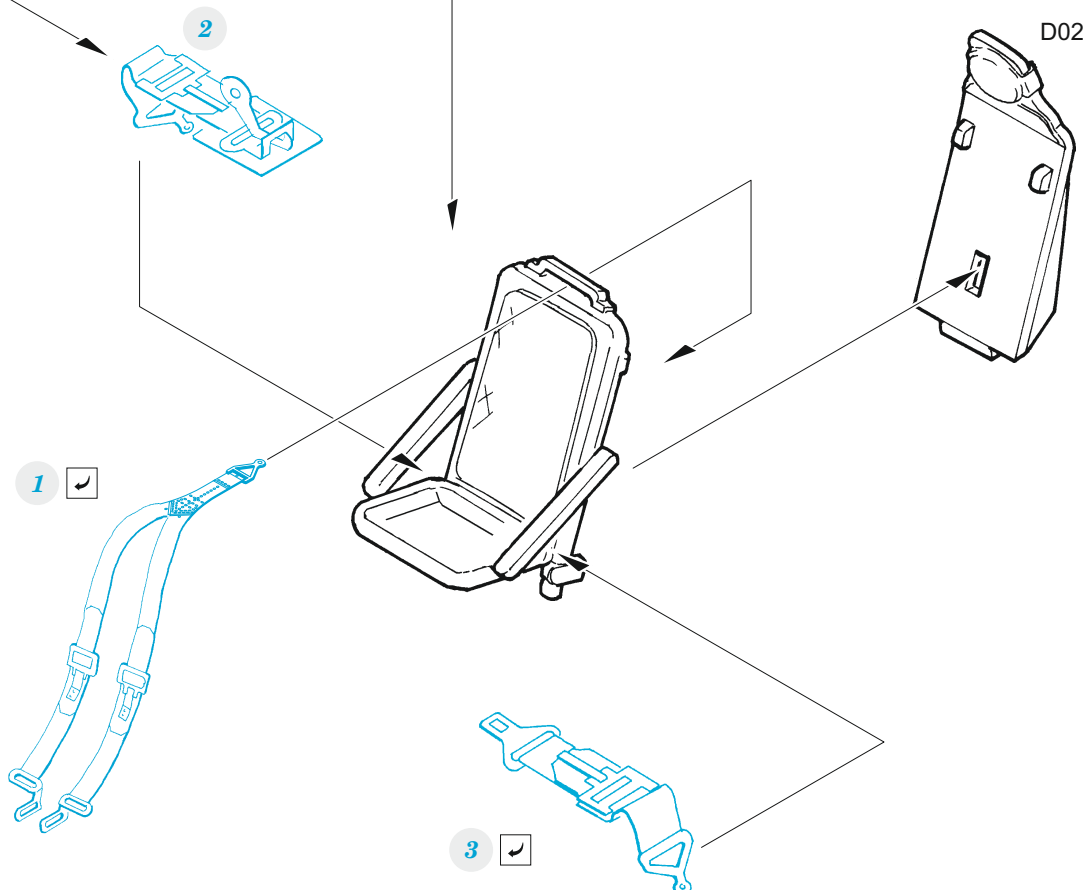

zoom P-51D-5 seatbelts **STEEL**

eduard

FE 1075

1/48

detail set for 1/48 AIRFIX kit • sada detailů pro stavebnici 1/48 AIRFIX

- APPLY EXPRESS MASK AND PAINT BEFORE GLUING
POUŽIT EXPRESS MASK NABARVIT PŘED SLEPENÍM
- SYMMETRICAL ASSEMBLY
SYMETRICKÁ MONTÁŽ
- REMOVE
ODSTRANIT
- GRIND
OBROUSIT
- DRILL HOLE
VRTÁT OTVOR
- BEND
OHNOUT
- OPTION
VOLBA
- REPLACE
NAHRADIT
- 1** COLORED ETCHED PARTS
LEPTANÉ BAREVNÉ DÍLY
- 1** ETCHED PARTS
LEPTANÉ NEBAREVNÉ DÍLY
- 1** ORIGINAL KIT PARTS
PŮVODNÍ DÍLY STAVEBNICE

ORIGINAL KIT PARTS
PŮVODNÍ DÍLY STAVEBNICE

PHOTO-ETCHED PARTS
LEPTANÉ DÍLY

PARTS TO BE REMOVED
DÍLY K ODSTRANĚNÍ

FILL
TMELIT

Related products: FE 1074 + 49 1074 P-51D-5 1/48

Related products: 48 1013 P-51D-5 exterior 1/48