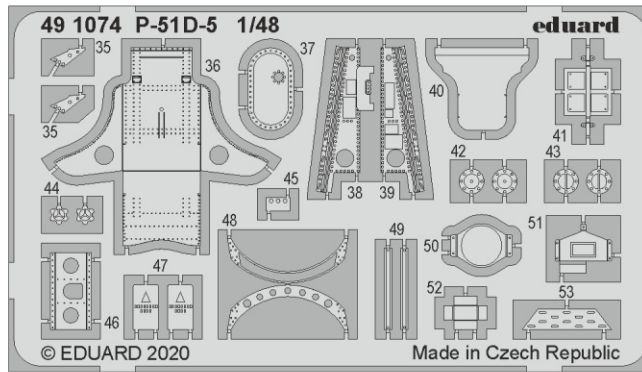

ORIGINAL KIT PARTS
PŮVODNÍ DÍLY STAVEBNICE

PHOTO-ETCHED PARTS
LEPTANÉ DÍLY

PARTS TO BE REMOVED
DÍLY K ODSTRANĚNÍ

FILL
TMELIT

Related products: FE 1074 + 49 1074 P-51D-5 1/48

Related products: 48 1013 P-51D-5 exterior 1/48