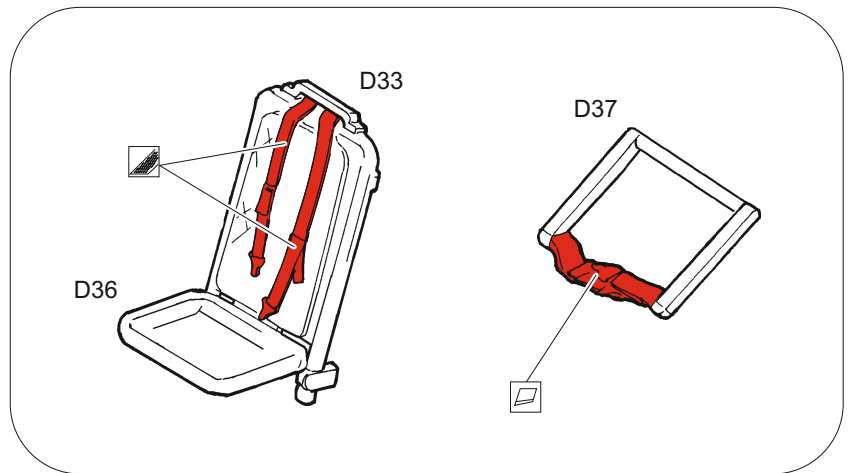

zoom P-51D-5 seatbelts **STEEL**

eduard

FE 1075

1/48

detail set for 1/48 AIRFIX kit • sada detailů pro stavebnici 1/48 AIRFIX

- APPLY EXPRESS MASK AND PAINT BEFORE GLUING
POUŽIT EXPRESS MASK NABARVIT PŘED SLEPENÍM
- SYMMETRICAL ASSEMBLY
SYMETRICKÁ MONTÁŽ
- REMOVE
ODSTRANIT
- GRIND
OBROUSIT
- DRILL HOLE
VRTÁT OTVOR
- BEND
OHNOUT
- OPTION
VOLBA
- REPLACE
NAHRADIT
- 1** COLORED ETCHED PARTS
LEPTANÉ BAREVNÉ DÍLY
- 1** ETCHED PARTS
LEPTANÉ NEBAREVNÉ DÍLY
- 1** ORIGINAL KIT PARTS
PŮVODNÍ DÍLY STAVEBNICE

ORIGINAL KIT PARTS
PŮVODNÍ DÍLY STAVEBNICE

PHOTO-ETCHED PARTS
LEPTANÉ DÍLY

PARTS TO BE REMOVED
DÍLY K ODSTRANĚNÍ

FILL
TMELIT

Related products: FE 1074 + 49 1074 P-51D-5 1/48

Related products: 48 1013 P-51D-5 exterior 1/48