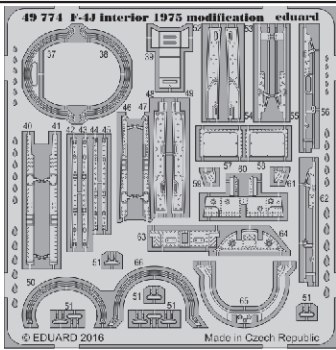

F-4J interior 1975 modification

eduard

detail set for 1/48 ACADEMY No. 12305 kit • sada detailů pro stavebnici 1/48 ACADEMY No. 12305

49 774

film

- APPLY EXPRESS MASK AND PAINT BEFORE GLUING
POUŽIT EXPRESS MASK NABARVIT PŘED SLEPENÍM
- SYMMETRICAL ASSEMBLY
SYMETRICKÁ MONTÁŽ
- REMOVE
ODSTRANIT
- GRIND
OBROUSIT
- DRILL HOLE
VRTAT OTVOR
- COLORED ETCHED PARTS
LEPTANÉ BAREVNÉ DÍLY
- ETCHED PARTS
LEPTANÉ NEBAREVNÉ DÍLY
- ORIGINAL KIT PARTS
PŮVODNÍ DÍLY STAVEBNICE
- BEND
OHNOUT
- OPTION
VOLBA
- REPLACE
NAHRADIT

ORIGINAL KIT PARTS
PŮVODNÍ DÍLY STAVEBNICE

PHOTO-ETCHED PARTS
LEPTANÉ DÍLY

PARTS TO BE REMOVED
DÍLY K ODSTRANĚNÍ

FILL
TMELIT