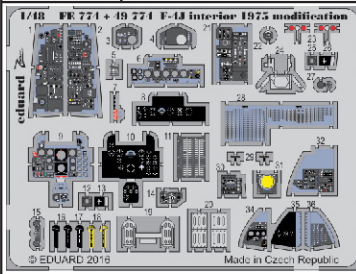

F-4J interior 1975 modification

eduard

detail set for 1/48 ACADEMY No. 12305 kit • sada detailů pro stavebnici 1/48 ACADEMY No. 12305

49 774

film

- APPLY EXPRESS MASK AND PAINT BEFORE GLUING
POUŽIT EXPRESS MASK NABARVIT PŘED SLEPENÍM
- SYMMETRICAL ASSEMBLY
SYMETRICKÁ MONTÁŽ
- REMOVE
ODSTRANIT
- GRIND
OBROUSIT
- DRILL HOLE
VRTAT OTVOR
- COLORED ETCHED PARTS
LEPTANÉ BAREVNÉ DÍLY
- ETCHED PARTS
LEPTANÉ NEBAREVNÉ DÍLY
- ORIGINAL KIT PARTS
PŮVODNÍ DÍLY STAVEBNICE
- BEND
OHNOUT
- OPTION
VOLBA
- REPLACE
NAHRADIT

ORIGINAL KIT PARTS
PŮVODNÍ DÍLY STAVEBNICE

PHOTO-ETCHED PARTS
LEPTANÉ DÍLY

PARTS TO BE REMOVED
DÍLY K ODSTRANĚNÍ

FILL
TMELIT